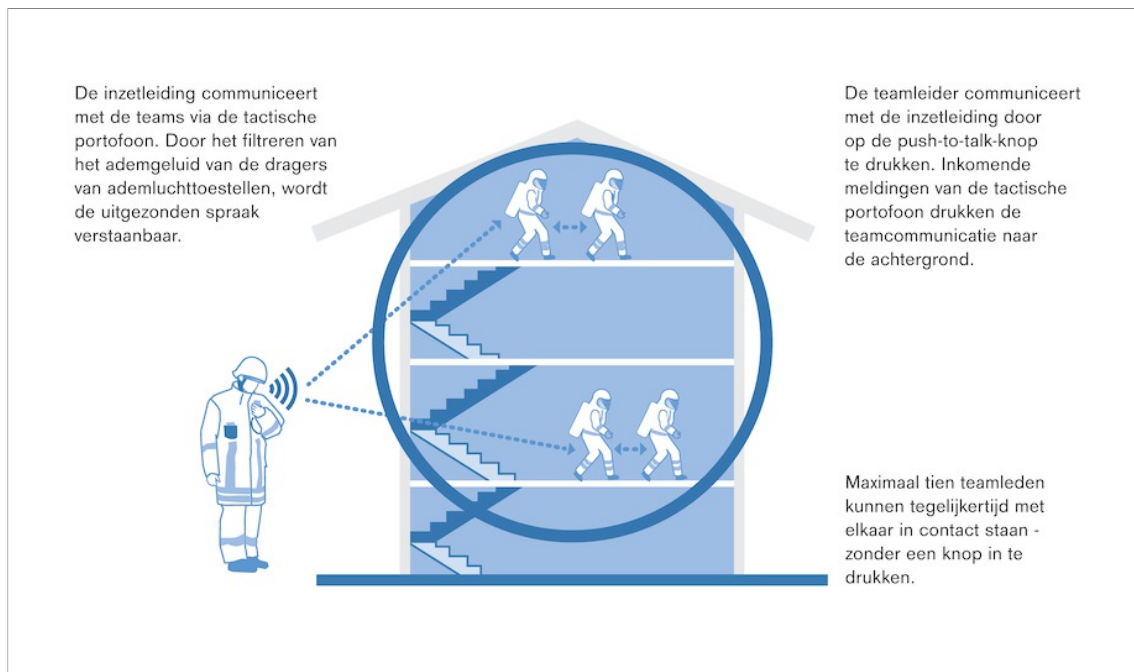

Dräger FPS-COM 7000 Communicatie tijdens de inzet

De digitale ruisonderdrukking zorgt voor een heldere communicatie en meer veiligheid bij de hulpverlening.