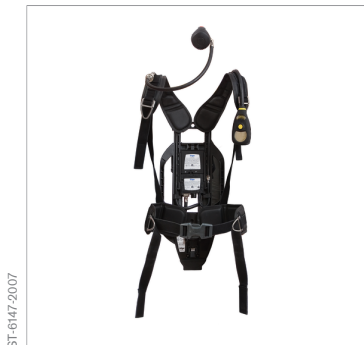

Systeemonderdelen

Dräger PSS® 7000

Het Dräger PSS® 7000 ademluchttoestel is ontwikkeld door professionals voor professionals en vormt een belangrijke mijlpaal in onze voortdurende ontwikkeling van ademluchttoestellen voor professionele brandbestrijders.