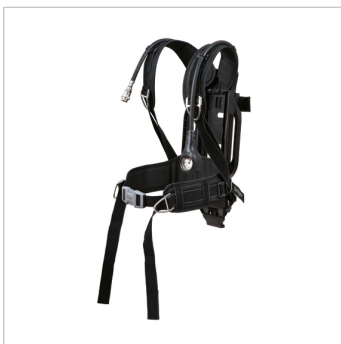

Dräger C-C550

Com-control met geïntegreerde luidspreker en microfoon. Kan worden aangesloten op diverse portofoons. Het stevige en robuuste ontwerp is toegelaten conform IP67 / MIL-STD-810G. Maakt onafhankelijke inzetten met de ontvanger mogelijk (ook zonder bevestigde headset). Gebruiksvriendelijk met twee PTT-knoppen. ATEX-uitvoeringen leverbaar (ongeacht het zendertype).

D-4266-2010